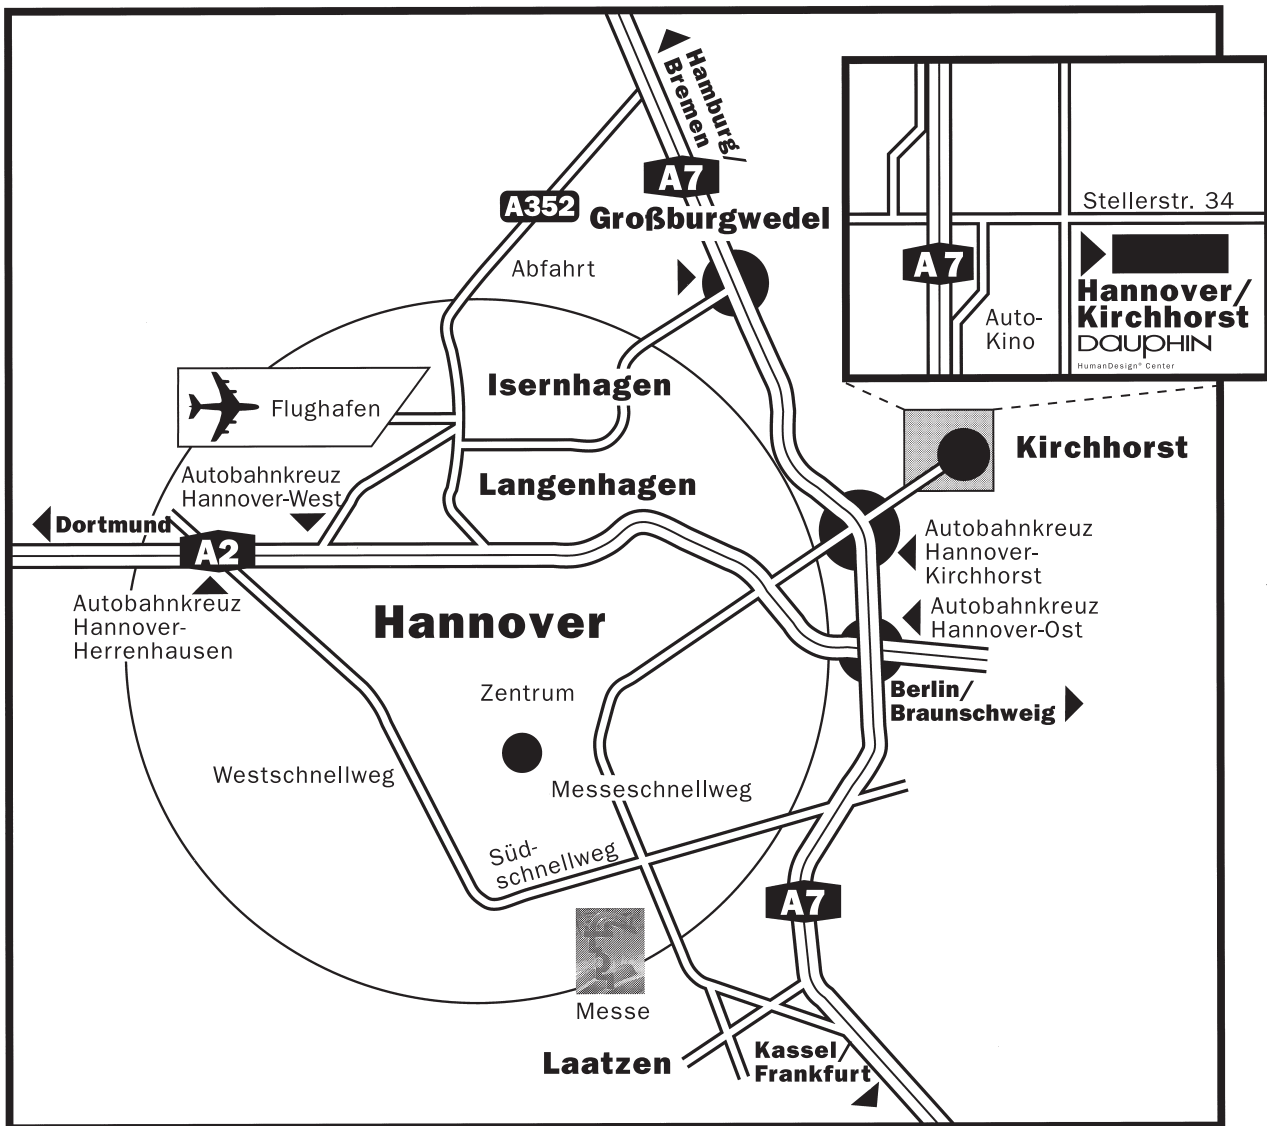

Viele Wege, ein Ziel

Anfahrtsskizze

Dauphin HumanDesign® Center Hannover, Stellerstraße 34, D-30916 Isernhagen/Kirchhorst/Germany,
Telefon +49 (0) 51 36 - 973 579 610, **Telefax** +49 (0) 51 36 - 973 579 619, **Internet** www.dauphin-group.com,
E-Mail dhdh.hannover@dauphin.de

DAUPHIN

HumanDesign® Group