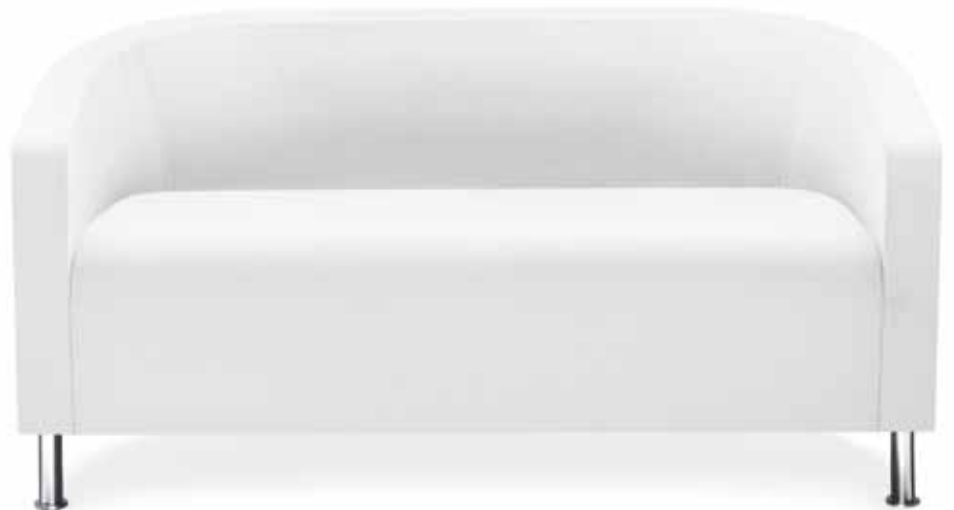

### CC 09570

Ein Hingucker: club-chair Sessel mit integrierten Armlehnen und polierten Aluminiumfüßen (Rückenlehnenhöhe **71 cm**).

A real eye catcher: The club-chair armchair with integrated armrests and polished aluminium legs (backrest height **71 cm**).

### CC 09560

Beistelltisch (**Höhe 32 cm**), Tischplatte aus satiniertem Sicherheitsglas (10 mm), Füße Stahlrohr, verchromt.

Side table (**height 32 cm**), table top made from satin-finish safety glass (10 mm), tubular steel legs, chrome finish.

**CC 09570 + Code 15** Einsitzer mit Tellerfuß.  
Armchair with circular base.

**0998** Satiniertes Sicherheitsglas (10 mm).  
Satin-finish safety glass (10 mm).

**0990** HPL-Platte, schwarz (16 mm).  
HPL table top, black (16 mm).

#### CC 09565

Polsterhocker mit Ablageplatte aus Holz (CC 09566), HPL schwarz oder weiß lackiert (**Höhe 46 cm**).

Upholstered stool with wooden top (CC 09566), HPL black or white lacquered finish (**height 46 cm**).